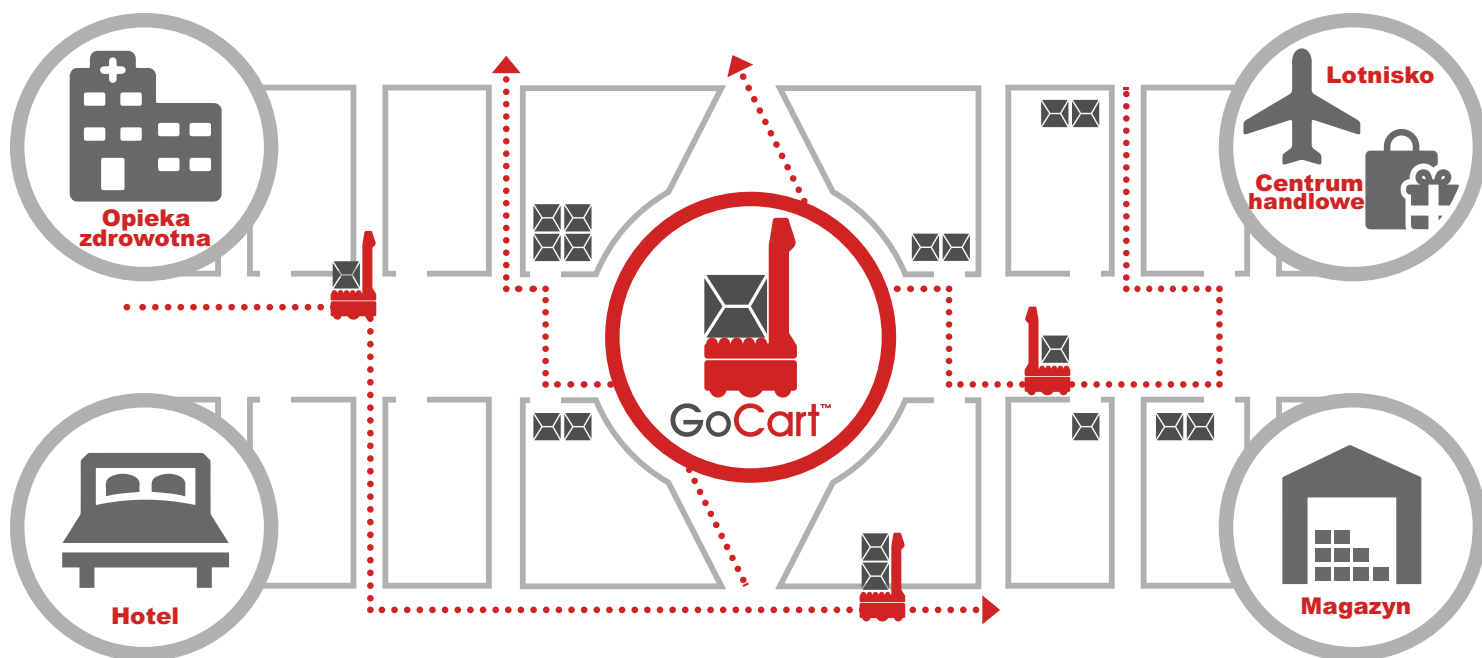

GoCart™

Niezależny system transportowy

Niezależny system transportowy

dla szpitali, zakładów opieki nad osobami starszymi, hoteli, lotnisk, centrów handlowych i innych

Inteligentny sposób na usprawnienie logistyki!

Zwinny

Działa dobrze w dynamicznych i małych przestrzeniach

Elastyczny

Maksymalne wykorzystanie dzięki wymianie kontenerów

Skalowalny

Skala od małych do dużych obiektów

GoCart mini

GoCart

Wymiary cm	sz. 42cm x dł. 45cm x wys. 121 cm	sz. 57cm x dł. 77cm x wys. 159 cm
Ładowność kg	30, kompatybilny z GN 1/2	120, kompatybilny z GN 1/1
Szybkość m/s	1	
Czas pracy	4 godziny (3 godziny przy pełnym załadunku)	
Czujniki	2x kamera stereo z d-SLAM do nawigacji, 2x 3D czujnik, 3x LIDAR (mini 1x) do unikania przeszkód	
Zastosowanie	<ul style="list-style-type: none"> - Opieka zdrowotna próbki laboratoryjne, leki, napoje i przekąski, jedzenie posiłki, bielizna, produkty medyczne, lekarstwa, płyny, odpady - Hotel sprzęt, napoje i przekąski, jedzenie bagaże, posiłki, bielizna, odpady - Magazyn logistyka wewnętrzna 	